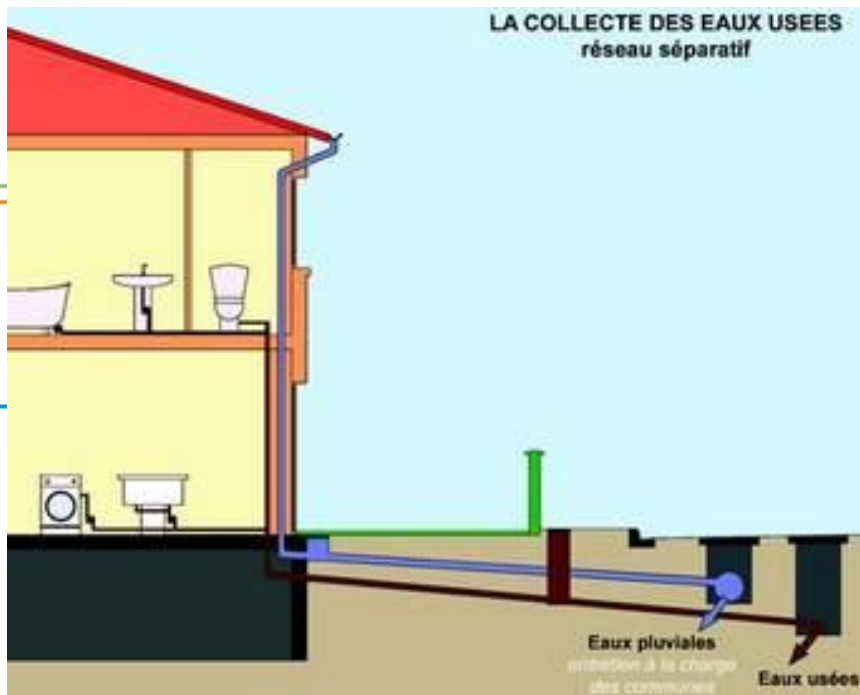

eau
seine
NORMANDIE

La mise en conformité des branchements

Journée des Elus du SAGE Bièvre 21 juin 2018

ENSEMBLE
DONNONS
VIE à L'eau

Agence de l'eau

eau
seine
NORMANDIE

Mise en conformité des branchements De quoi parle t-on ?

LA COLLECTE DES EAUX USEES
réseau séparatif

ENSEMBLE
DONNONS
VIE à L'eau

Agence de l'eau

Zoom sur la partie aval de la Bièvre

- Bilan du contrat 2010-2015
« pour la réouverture de la Bièvre »

**Evaluation du contrat de bassin pour la
réouverture de la Bièvre aval
2010-2015**